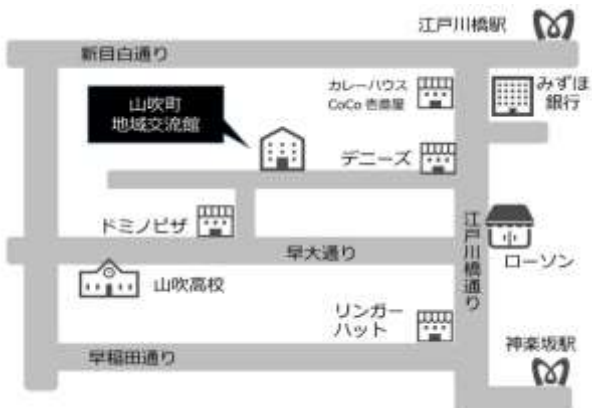

ぜひ、館主催講座への参加を! (初めての方、大歓迎です!)

毎月、色々な教室や趣味の講座、イベント、体験会を開催しています。
趣味の仲間づくり(団体活動)をしませんか? <活動仲間を募集中>
カラオケ、筋トレ、ポッチャ、ダーツ、大正琴、健康吹き矢、麻雀など

終活を はじめた途端に
若返り 玄孫(やしゃご)の
顔見て ゆっくりと逝く

5月の予定

| 日/風呂・休み | 月/風呂・男性 | 火/風呂・女性 | 水/風呂・男性 | 木/風呂・女性 | 金/風呂・男性 | 土/風呂・女性 | |
|---|--|--|--|---|---|---|----------------------------------|
| ★毎朝健康ラジオ体操★ 毎朝 9:15～9:30  | | | 1日 | 2日 | 3日 | 4日 | |
| | | | フリーモルック 10:00～11:30 | フリーカラオケ 13:00～16:00 | | | 健康麻雀入門教室 10:00～12:00 (予約制) |
| | | | 健康麻雀入門教室 10:00～12:00 | ヨーガ教室 13:30～14:30 | | | |
| | | | 押し花アート教室 ①13:30②15:00 | | | | |
| 5日 | 6日 | 7日 | 8日 | 9日 | 10日 | 11日 | |
| | いきいき体操 10:00～11:00 レディースフリー麻雀 9:30～12:00 フリーラダーG 13:30～15:00 | テーブルゲーム 10:00～12:00 スマホ教室 14:00～15:30 脳リフレッシュ 14:00～15:00 | 太極拳10:00～ 健康麻雀入門 10:00 フリーピンポン 13:30～15:00 大正琴教室 ①14:00②15:00 | フリーカラオケ 13:00～16:00 ヨーガ教室 13:30～14:30 | | 健康麻雀入門教室 10:00～12:00 手作りサロン ①13:00②14:30 2部・予約制 | |
| 12日 | 13日 | 14日 | 15日 | 16日 | 17日 | 18日 | |
| ドローン 操縦体験会 14:00～15:00 | いきいき体操 10:00～11:00 (予約制) レディースフリー麻雀 9:30～12:00 (予約制) | テーブルゲーム 10:00～12:00 マッサージ 13:00～17:00 ※予約は当日 9:00～開始 | フリーダーツ 10:00～11:30 健康麻雀入門教室 10:00～12:00 押し花アート教室 ①13:30②15:00 | フリーカラオケ 13:00～16:00 ヨーガ教室 13:30～14:30 | フリーモルック 15:00～16:30 (予約制) | 健康麻雀入門教室 10:00～12:00 (予約制) | |
| 19日 | 20日 | 21日 | 22日 | 23日 | 24日 | 25日 | |
| ラジコンカーで 遊ぼう 14:00～15:00 | いきいき体操 10:00～11:00 レディースフリー麻雀 9:30～12:00 フリーfrisbee 13:30～15:00 | テーブルゲーム 10:00～12:00 スマホ教室 14:00～16:00 脳リフレッシュ 14:00～15:00 | 太極拳(予約制) 10:00～11:15 フリーゲーゴル 13:30～15:00 大正琴教室 ①14:00②15:00 | フリーカラオケ 13:00～16:00 ヨーガ教室 13:30～14:30 | | 手作りサロン ①13:00②14:30 2部・予約制 団体利用申請 7月分受付 | |
| 26日 | 27日 | 28日 | 29日 | 30日 | 31日 | | |
| | いきいき体操 10:00～11:00 (予約制) レディースフリー麻雀 9:30～12:00 (予約制) | テーブルゲーム 10:00～12:00 マッサージ 13:00～17:00 ※予約は当日 9:00～開始 | フリーポッチャ 10:00～11:30 (予約制) 終活セミナー 14:00～15:00 (予約制) | 風呂敷包み方 10:00～11:30 初夏の風コンサート 14:00～15:30 | フリー麻雀 ①9:30②13:00 映画上映会 ①10:00②14:00 | | |